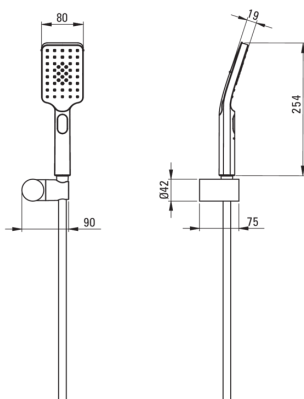

ALPINIA

Set de duș, cu suport fix

Codul produsului: NGA_N41K

Culoarea: nero

Opaakowaniebiorcze

Opakowniejednostkowe

Suporturi pentru dușul de mână

Material	ABS
Formă	rotund
instalare	montare pe perete

Wagaprojektu

Dușuri de mână

Tipul de jet	ploaie, ceață, mixt
Număr de funcții	3
Anti-calc	Da

Furtunuri

Material împletitură	PVC
Tipul împletiturii	nu este cazul
Lungimea [mm]	1500

Caracteristici:

- Înveliș Nero inovator, rezistent și ușor de curățat
- Agent de curățare special, sigur pentru suprafețele curățate
- Doar cele mai bune materiale, a căror calitate a fost certificată prin teste de laborator
- Agenți de curățare speciali pentru curățarea ușoară a produselor